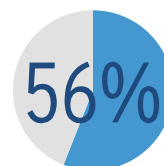

Comercio Total con EE.UU.

\$769 (millones de dólares) RANK DE COMERCIO TOTAL: **41**

Valor por Tonelada **\$1,882** RANK DE VPT: **29**

Exportaciones Totales a EE.UU.

\$67
(millions USD)

RANK DE EXPORTACIONES TOTALES: **55**

Importaciones Totales Provenientes de EE.UU.

\$702
(millions USD)

RANK DE IMPORTACIONES TOTALES: **31**

Participación de las Industrias Avanzadas en el Comercio de EE.UU.

Tepec, NA

Mexico

■ INDUSTRIAS AVANZADAS ■ OTRAS INDUSTRIAS

Principales Bienes, Estados Unidos (millones de dólares)

Maquinaria y Herramientas

EXPORTACIONES TOTALES	\$13
IMPORTACIONES TOTALES	\$230
COMERCIO TOTAL	\$243

Electrónicos

EXPORTACIONES TOTALES	\$5
IMPORTACIONES TOTALES	\$164
COMERCIO TOTAL	\$168