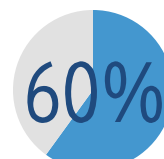

Comercio Total con EE.UU.

\$769 (millones de dólares) RANK DE COMERCIO TOTAL: **41**

Valor por Tonelada **\$1,882** RANK DE VPT: **29**

Exportaciones Totales a EE.UU.

\$67
(millions USD)

RANK DE EXPORTACIONES TOTALES: **55**

Importaciones Totales Provenientes de EE.UU.

\$702
(millions USD)

RANK DE IMPORTACIONES TOTALES: **31**

Participación de las Industrias Avanzadas en el Comercio de EE.UU.

Tepec, NA

Mexico

■ INDUSTRIAS AVANZADAS ■ OTRAS INDUSTRIAS