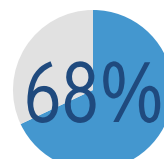

Comercio Total con EE.UU.

\$6,757 (millones de dólares) RANK DE COMERCIO TOTAL: **12**

Valor por Tonelada **\$2,844** RANK DE VPT: **15**

Exportaciones Totales a EE.UU.

\$4,091
(millions USD)

RANK DE EXPORTACIONES TOTALES: **13**

Importaciones Totales Provenientes de EE.UU.

\$2,666
(millions USD)

RANK DE IMPORTACIONES TOTALES: **10**

Participación de las Industrias Avanzadas en el Comercio de EE.UU.

León, GT

Mexico

■ INDUSTRIAS AVANZADAS ■ OTRAS INDUSTRIAS