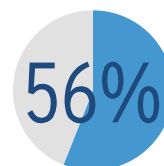

Comercio Total con EE.UU.

\$6,757 (millones de dólares) RANK DE COMERCIO TOTAL: **12**

Valor por Tonelada **\$2,844** RANK DE VPT: **15**

Exportaciones Totales a EE.UU.

\$4,091
(millions USD)

RANK DE EXPORTACIONES TOTALES: **13**

Importaciones Totales Provenientes de EE.UU.

\$2,666
(millions USD)

RANK DE IMPORTACIONES TOTALES: **10**

Participación de las Industrias Avanzadas en el Comercio de EE.UU.

León, GT

Mexico

■ INDUSTRIAS AVANZADAS ■ OTRAS INDUSTRIAS